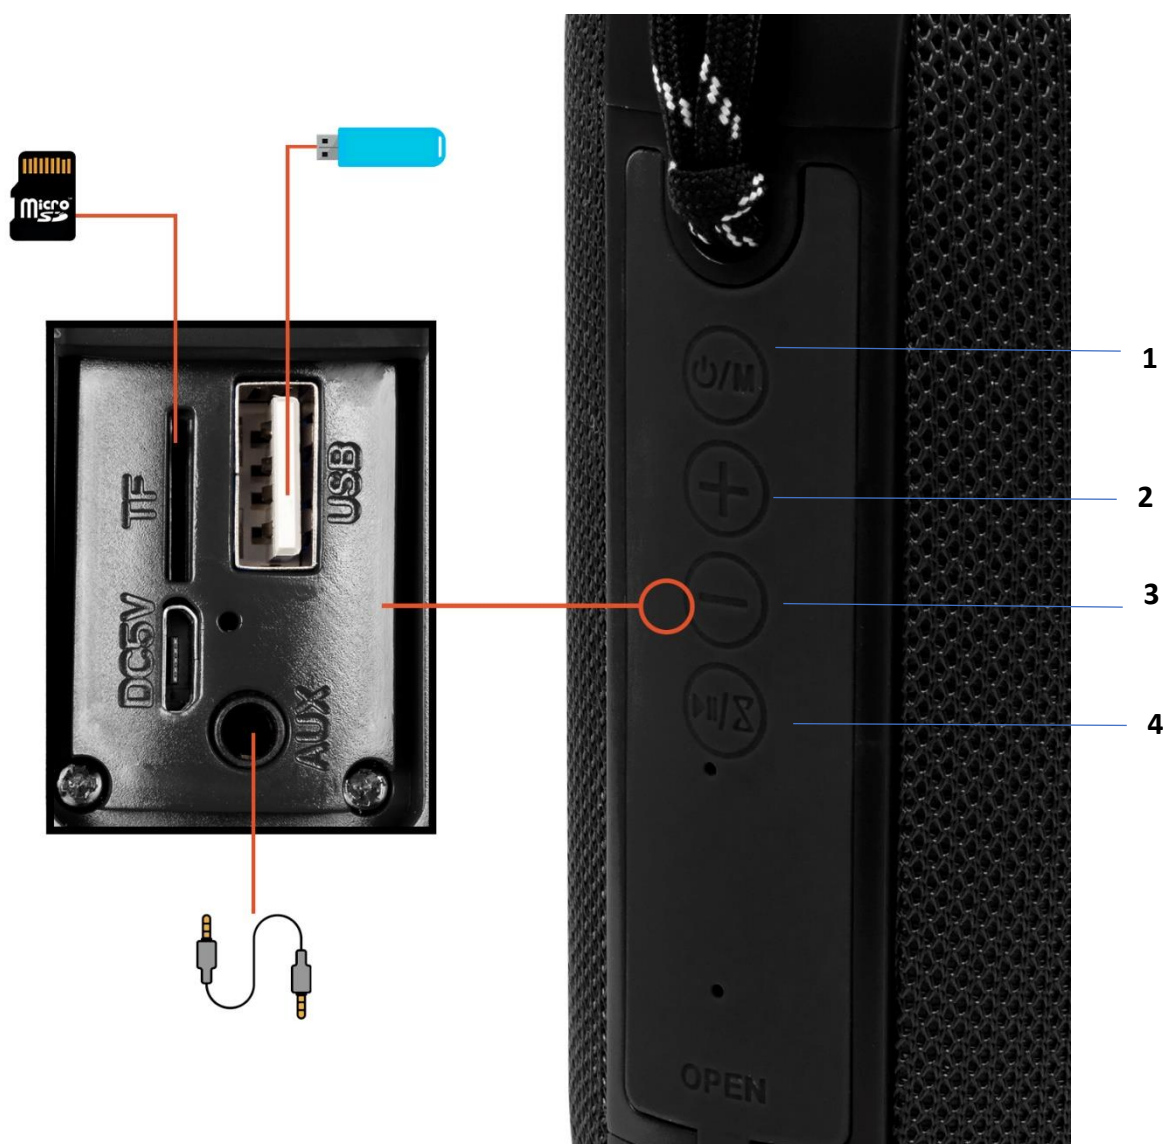

A117

Manual de usuario

Funciones del producto:

1. Chip BT internacional avanzado y técnicas de diseño de circuitos, compatible con todos los dispositivos inalámbricos.
2. Con función FM, puede buscar emisoras de radio automáticamente.
3. Con altavoz Hi-Fi, para asegurarse de un sonido limpio y claro.
4. Soporta tarjeta Micro SD y USB, reproduce audio en formato MP3.
5. La distancia de trabajo inalámbrica es de 10 metros.
6. Con entrada de línea AUX, puede conectar directamente los dispositivos externos, por ejemplo, Tablet / PC / TV / teléfonos móviles.
7. En el modo de desconexión BT, el dispositivo se apagará automáticamente en media hora.

Funciones de botones y ranuras:

- Ranura DC5V: Utiliza el cable de carga Micro USB v8 estándar para la carga de energía.
- Ranura TF: Puede decodificar y reproducir audio en formato MP3 cuando se introduce una tarjeta TF en la ranura.
- Ranura USB: puede decodificar y reproducir audio en formato MP3 al introducir la tarjeta UBS en la ranura.
- Ranura de entrada de línea AUX: utiliza la entrada de cabezal mini 3,5 a través de dispositivos externos.

1. Interruptor/modo de encendido: pulsación larga para encender/apagar. Cuando reproduzcas música (USB/tarjeta TF/BT/línea de entrada/FM), pulsa brevemente para cambiar de modo.

2. Cuando reproduzcas música, pulsa brevemente para escuchar la última canción, pulsa prolongadamente para bajar el volumen. Cuando reproduzca FM, pulse brevemente para la última frecuencia.